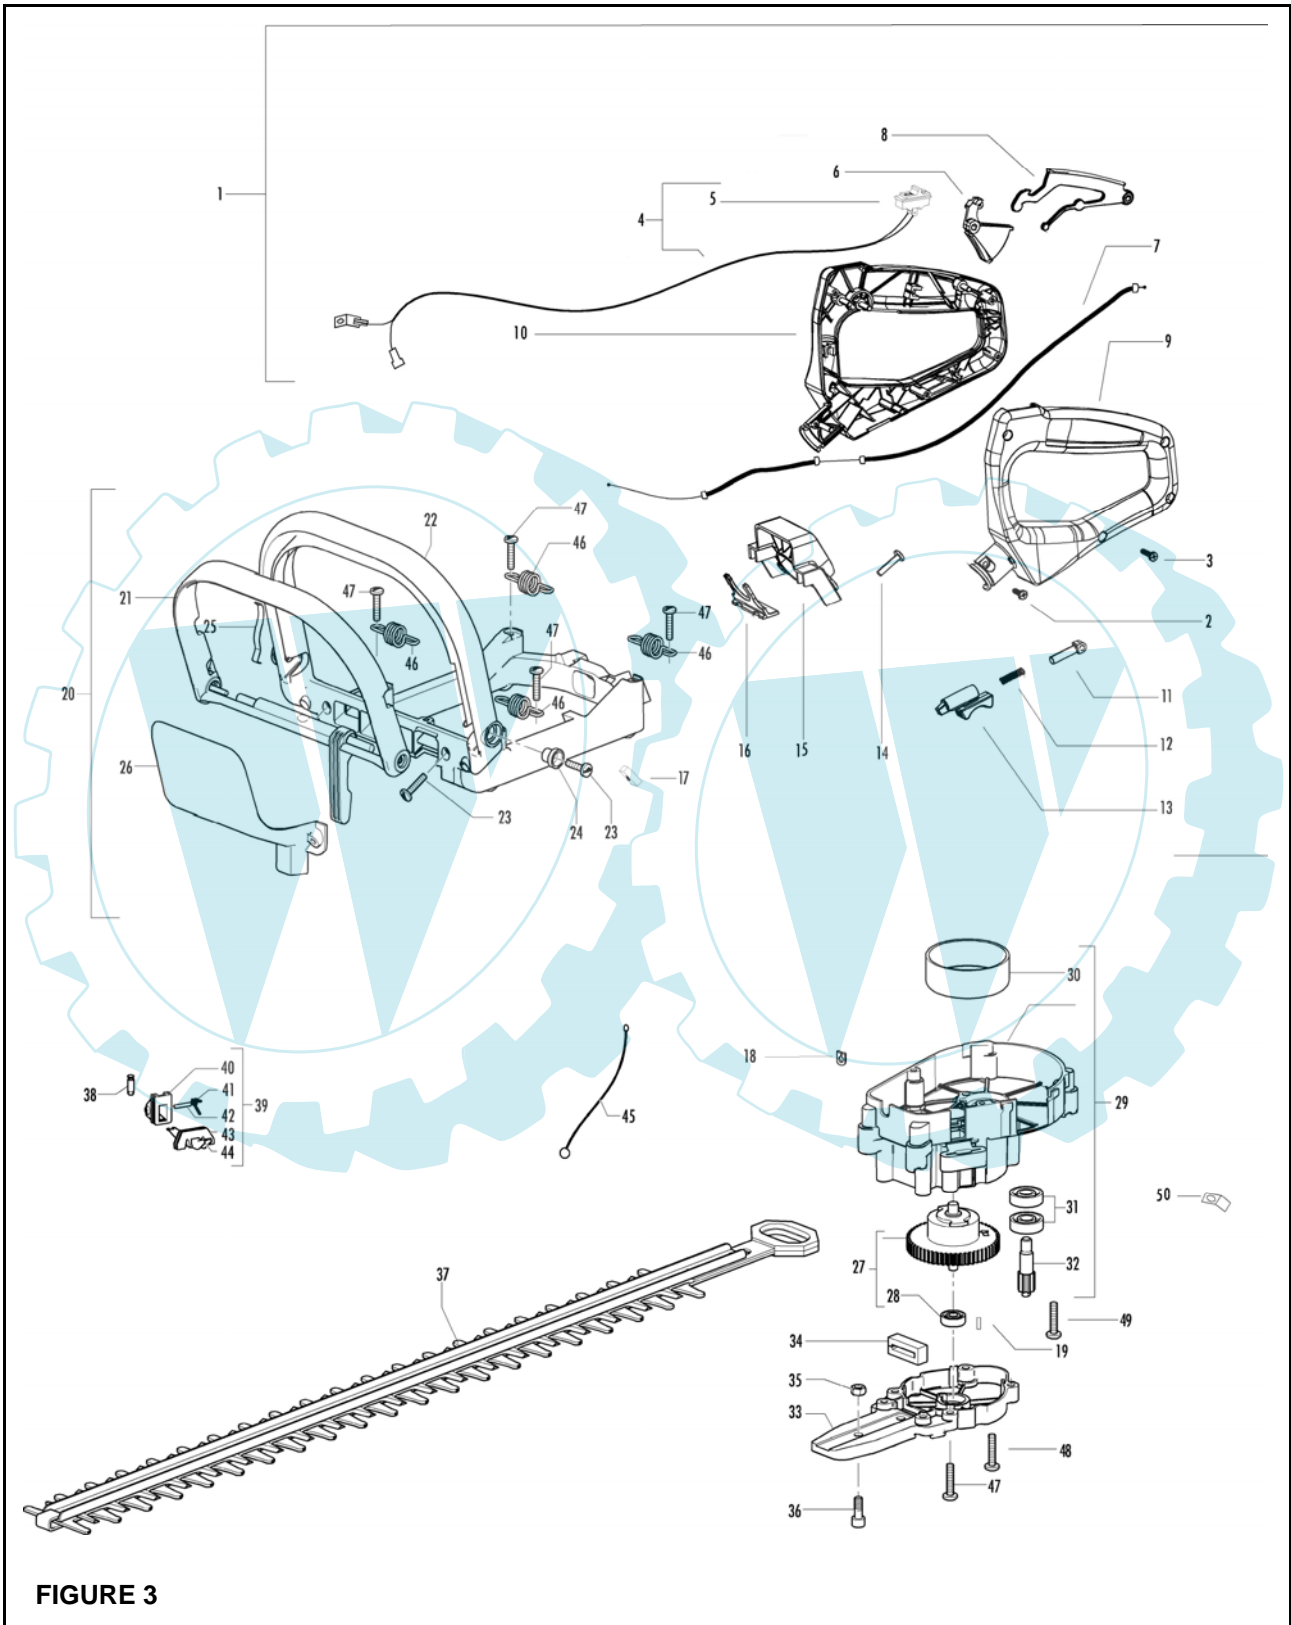

FIGURE 3

Item P/N McC P/N ELX Qty DESCRIPTION

Item P/N McC P/N ELX Qty DESCRIPTION

FIGURE 3

1	242276	538242276	1	rear handle ass'y
2	• 241077	538241077	1	screw, self thread.,4x14
3	• 240862	538240862	4	screw, self thread.,8x14
4	• 242495	538242495	1	wires ass'y
C 5	•• 242439	538242439	1	switch
6	• 242277	538242277	1	throttle trigger
C 7	• 242496	538242496	1	safety cable
8	• 242278	538242278	1	safety lever
9	• 242273	538242273	1	handle, left half
10	• 242272	538242272	1	handle, right half
11	• 242282	538242282	1	handle lock piston
12	• 242346	538242346	1	spring
13	• 242280	538242280	1	handle lock
14	242988	538242988	2	screw M5x25
15	242283	538242283	1	rear handle housing
16	242284	538242284	1	rear handle flange
17	229524	538229524	2	nut
18	236322	538236322	1	wires protection
19	242493	538242493	1	pin
20	248911	538248911	1	frame ass'y
21	• 242300	538242300	1	safety handle
22	• 242987	538242987	1	frame
23	• 111117	538111117	4	screw 10-14x1
24	• 242305	538242305	2	bush
25	• 242306	538242306	2	spring
C 26	• 242286	538242286	1	front handle protection
27	242430	538242430	1	blades brake ass'y
28	00216404	538216404	1	bearing
C 29	242275	538242275	1	clutch cover ass'y
30	• 242310	538242310	1	clutch drum
31	• 235897	538235897	2	bearing 6000 2RS
32	• 242312	538242312	1	gear
33	242302	538242302	1	gear box cover
B 34	242314	538242314	1	felt shield
35	235912	538235912	2	M6 nut
36	236527	538236527	2	screw M6x16
37	242497	538242497	1	blades ass'y
38	242329	538242329	1	pin
39	242318	538242318	1	brake coupling ass'y
40	• 242301	538024230	1	blade brake support
41	• 242321	538242321	1	spring
42	• 242319	538242319	1	pin
43	• 242316	538242316	1	cable guide
44	• 242320	538242320	1	blade brake lever