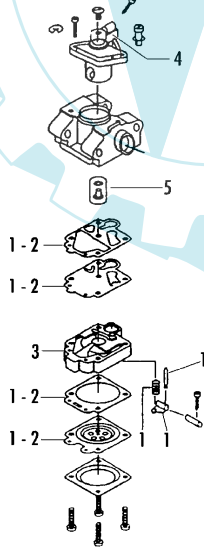

FIGURE 2 - WYL 176