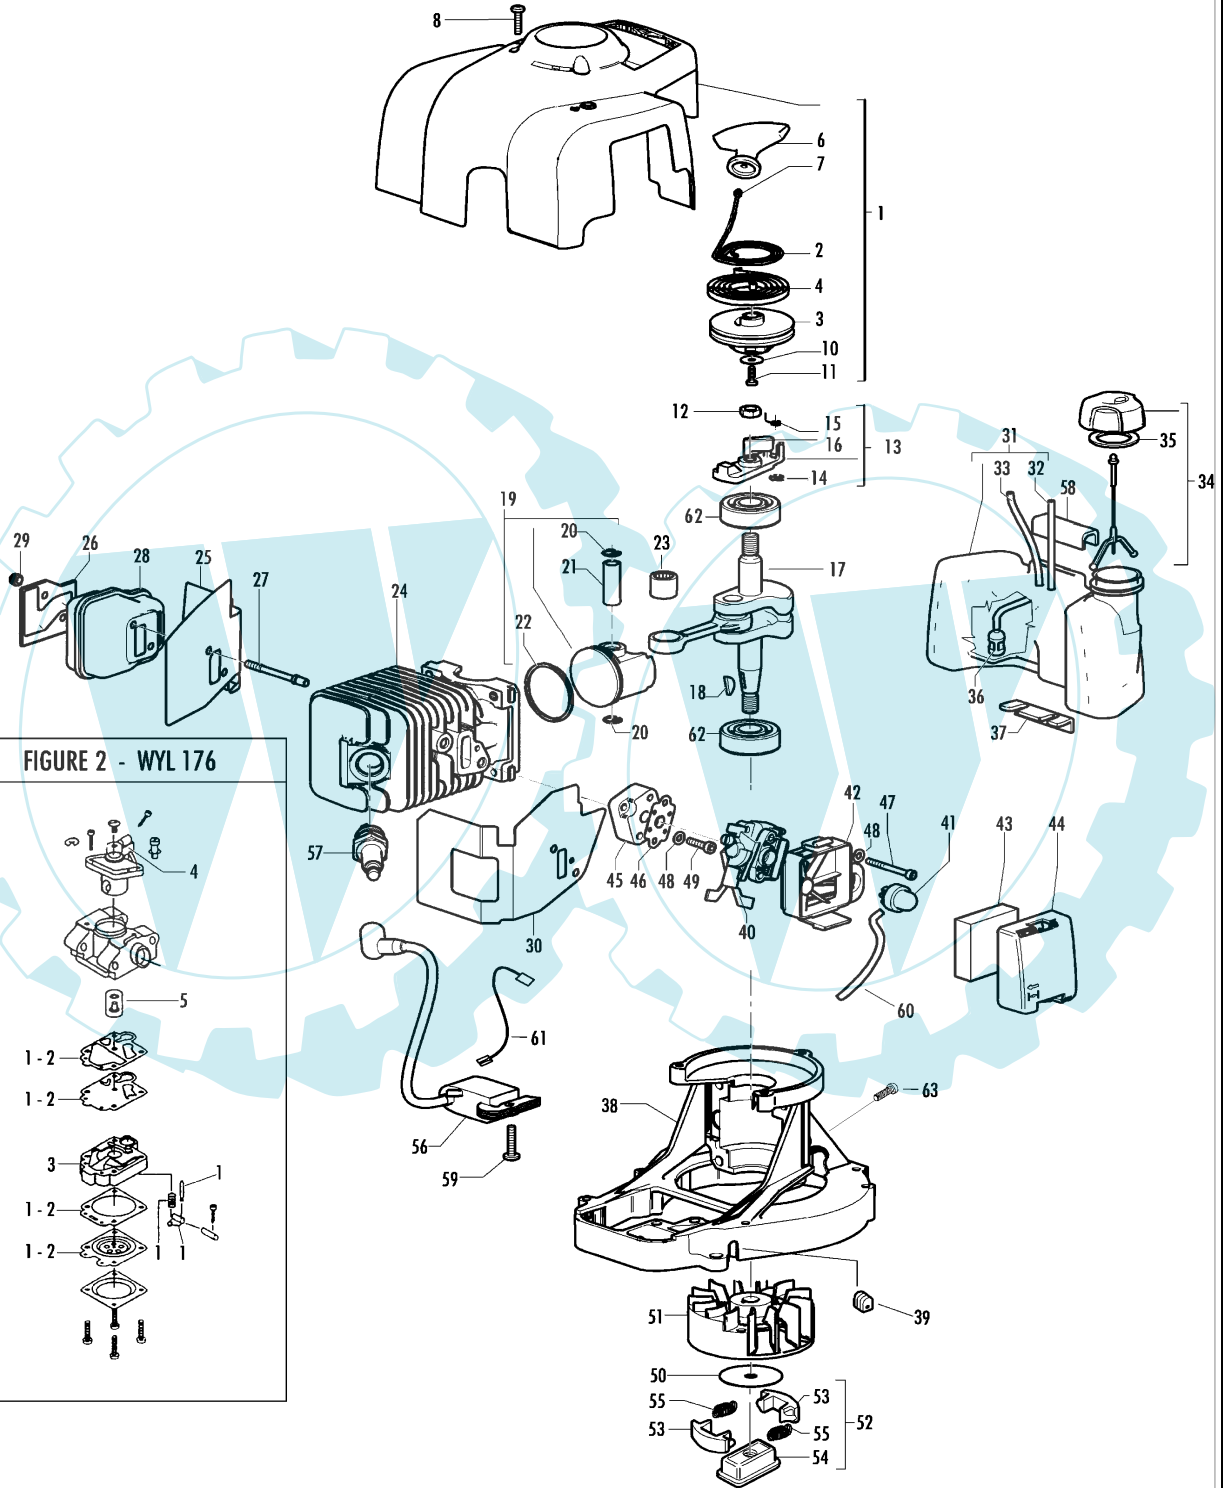

FIGURE 1

Item	P/N McC	P/N ELX	Qty	DESCRIPTION
FIGURE 1				
C 1	242426	538242426	1	starter ass'y
A 2	• 241746	538241746	1	rope
B 3	• 241620	538241620	1	starter pulley
B 4	• 241619	538241619	1	spring
5	• 242042	538242042	1	rope guide
6	• 241778	538241778	1	starter handle
7	• 235612	538235612	1	washer
8	• 241963	538241963	3	screw 4x22
10	• 241703	538241703	1	washer
11	• 241077	538241077	1	screw 4x14
12	241624	538241624	1	M8 nut
13	241784	538241784	1	starter pawl ass'y
14	• 111088	538111088	1	snap ring
15	• 241782	538241782	1	spring
16	• 241781	538241781	1	pawl
17	242003	538242003	1	crank shaft ass'y
C 18	227631	538227631	1	key
C 19	248177	538248177	1	piston kit
20	• 235008	538235008	2	snap ring
21	• 241735	538241735	1	piston pin
B 22	• 240002	538240002	1	piston ring
C 23	235742	538235742	1	needle bearing
C 24	241800	538241800	1	cylinder
C 25	242517	538242517	1	gasket
26	322017	538322017	1	outlet plate
27	242037	538242037	2	stud bolt
28	242131	538242131	1	muffler
29	235642	538235642	2	M5 nut
B 30	242516	538242516	1	Gasket
C 31	242492	538242492	1	fuel tank ass'y
B 32	• 229789	538229789	1	primer hose
B 33	• 242491	538242491	1	fuel hose
34	242484	538242484	1	fuel cap ass'y
35	• 236564	538236564	1	gasket
A 36	242505	538242505	1	pick up
37	242038	538242038	1	fuel tank grommet (lower)
38	242029	538242029	1	engine side cover
39	241607	538241607	1	wires grommet
40	FIGURE 2			
41	224242-01	538022424	1	primer
42	242420	538242420	1	air filter box
B 43	242425	538242425	1	air filter
C 44	242482	538242482	1	air filter cover
C 45	242287	538242287	1	carb. spacer
A 46	242325	538242325	1	gasket
47	235808	538235808	2	screw M5x50
48	235248	538235248	4	washer
49	235806	538235806	2	screw 5x20
50	241604	538241604	1	clutch dust shield
51	241796	538241796	1	flywheel

Item	P/N McC	P/N ELX	Qty	DESCRIPTION
B 52	241793	538241793	1	clutch assy
53	• 241743	538241743	2	clutch shoe
54	• 241789	538241789	1	clutch hub
A 55	• 241794	538241794	2	spring
C 56	241749	538241749	1	ignition coil ass'y
A 57	92879	538092879	1	spark RDJ8J
58	242039	538242039	1	fuel tank grommet (upper)
59	235806	538235806	1	screw
60	242489	538242489	1	primer hose
61	242502	538242502	1	ignition coil-switch wire
C 62	242030	538242030	2	gromme/bearing assy
63	235803	538235803	4	screw M5x25

FIGURE 2				
C -	242438	538242438	1	carburettor
1	• 247955	538247955	1	repair kit K20 WYJ
2	• 247956	538247956	1	gasket kit D20 WYJ
3	• 249184	538249184	1	body pump 5-2760
4	• 249185	538249185	1	valve 34-811
5	• 249154	538249154	1	jet 0,41

A=ALTA ROTAZIONE	A=HIGH MOVING	A=HAUTE DEMANDE	A=GROBE NACHFRAGE
B=MEDIA ROTAZIONE	B=MEDIUM MOVING	B=MOYENNE DEMANDE	B=MITTELMAESSIGE
C=ALTA ROTAZIONE	C=SLOW MOVING	C=BASSE DEMANDE	C=WENIGE NACHFRAGE
NUOVI CODICI	NEW P. NUMBERS	NOUVELLES REFERENCES	NEU CODEX